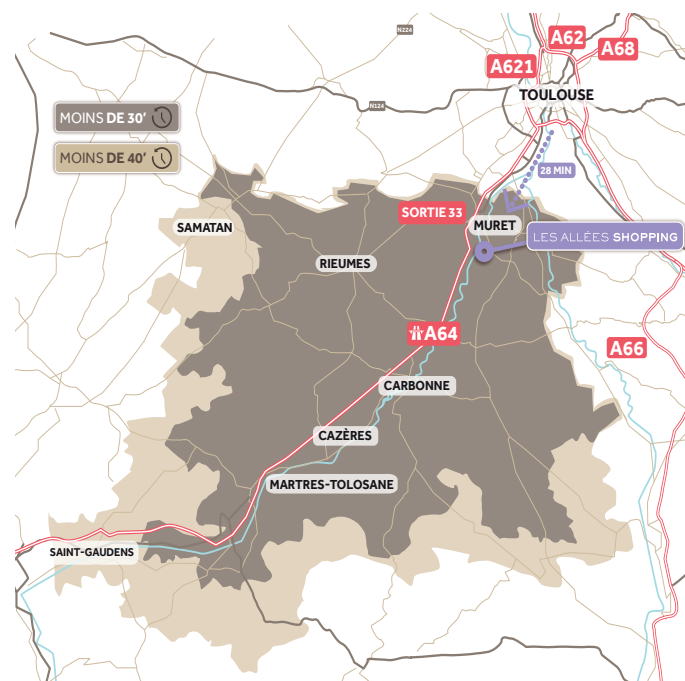

# LES ALLÉES SHOPPING DE TOULOUSE - MURET

Idéalement situé à l'entrée sud de Toulouse, sur l'autoroute A64, les Allées Shopping de Toulouse-Muret constitue une unique et exceptionnelle opportunité pour les enseignes nationales désireuses de s'implanter dans l'agglomération toulousaine.

La surface totale du programme est de 45 000 m<sup>2</sup> dont 15 000 m<sup>2</sup> consacrés à la création d'un pôle de loisirs de référence dans l'agglomération.

La zone d'attraction à 40 minutes est estimée à 235 000 habitants et la croissance démographique y est de 2% (1999-2012) plus de quatre fois supérieure à la moyenne.

Le groupe développe ses projets sous deux marques :

- **Via Bella** (Vitry-sur-Seine), ensemble commercial ouvert sur l'espace public dans les centres urbains ;
- **Les Allées Shopping** (Bayonne-Ondres, Montélimar, Toulouse-Muret, Le Touquet-Étaples...), centre de destination de référence dans sa zone d'attraction, offrant une grande qualité d'environnement.